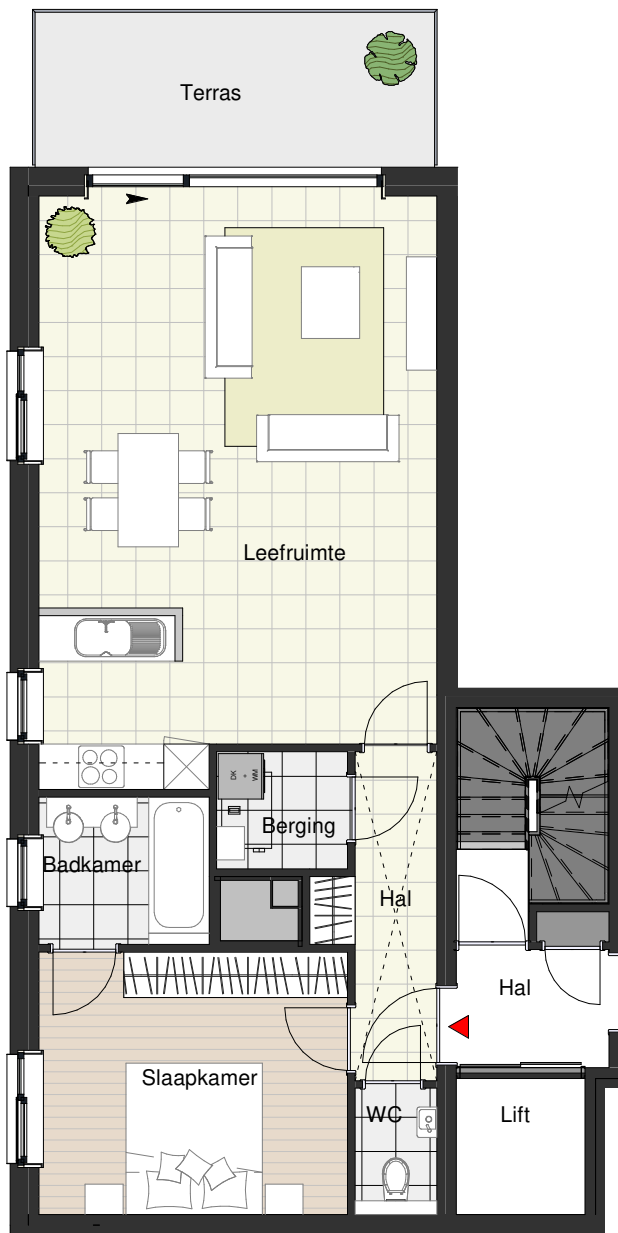

0 1 5m

DIT PLAN IS INDICATIEF, ALLE MATEN ZIJN RICHTINGGEVEND.  
MEUBILAIR EN TOEBEHOREN ZIJN ILLUSTRATIEF EN MAKEN GEEN DEEL UIT VAN DE VERKOOPOVEREENKOMST

DEVELOPMENT  
COORDINATION  
BELGIUM

ACHTERGEVEL

GEVEL LINKS

RESIDENTIE STEENUIL

APP. 1.2

HOOGLAND  
HEERLIJK WONEN IN HALLE