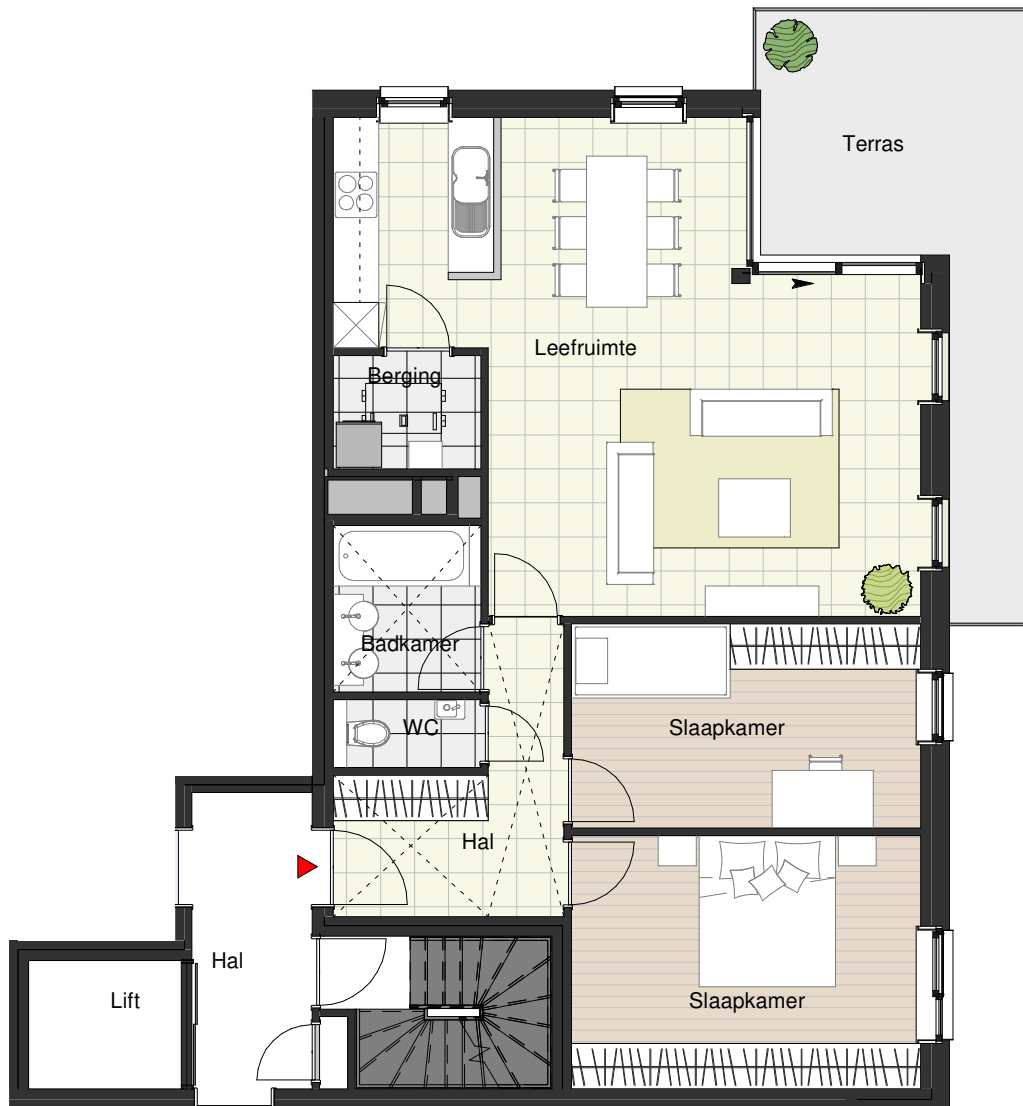

0 1 5m

DIT PLAN IS INDICATIEF, ALLE MATEN ZIJN RICHTINGGEVEND.
MEUBILAIR EN TOEBEHOREN ZIJN ILLUSTRATIEF EN MAKEN GEEN DEEL UIT VAN DE VERKOOPOVEREENKOMST

DEVELOPMENT
COORDINATION
BELGIUM

VOORGEVEL

GEVEL RECHTS

RESIDENTIE STEENUIL

APP. 2.8

HOOGLAND
HEERLIJK WONEN IN HALLE